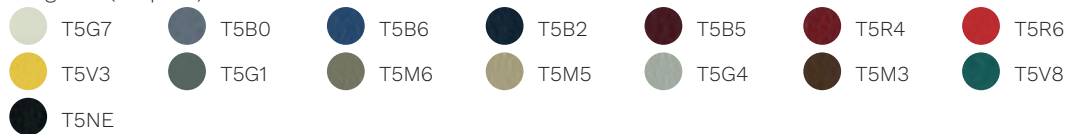

Time

Skill (ecopelle)

Cat. F

Step

Chili

Silvertex

Valencia

Jet

Magnum (ecopelle)

Connect

Rivet

Era	T8R0	T8R1	T8R2	T8R3	T8R9	T8V8	T8V2
	T8V5	T8V6	T8V0	T8G1	T8G4	T8BA	T8BB
	T8G6	T8NE					

Go Check	T9B7	T9B8	T9B9	T9R5	T9R6	T9R7	T9V0
	T9V2	T9V3	T9G0	T9G2	T9G4		

Cat. G

Remix 3

RIO3	RIRB	RIRG	RIRE	RIBR	RIO1	RIMC
RITA	RIBE	RIEC	RIH2	RIGC	RILV	RIB4
RIA4	RIB1	RIV4	RIGB	RIG2	RIR2	RIV1
RIO4	RIYE	RIV3	RIGR			

Oceanic

S2B4	S2B3	S2B2	S2R1	S2R2	S2R0	S2V2
S2V0	S2G0	S2M0				

Focus

R9MB	R9M8	R9M6	R9MA	R9M4	R9M3	R9R3
R9R1	R9R0	R9V3	R9V2	R9B1	R9M2	R9G0
R9B2	R9M0					