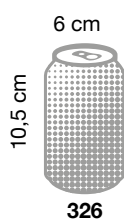

**SCHEMA TECNICA**Famiglia: **RICICLO**Design: **Caimi Lab**Codici: **80325-GA**

Dimensioni: altezza 60/70 cm, lunghezza 30 cm, profondità 30 cm

Descrizione: cestino per la raccolta differenziata con fusto e base realizzati in lamiera di acciaio sp. 1 mm. verniciata con polveri epossidiche colore grigio argento. Coperchio superiore ribaltabile con feritoia rotonda per gettare i rifiuti, realizzato in acciaio verniciato con polveri epossidiche colore grigio argento. Anello reggisacchetto ribaltabile in acciaio verniciato con polveri epossidiche.

Codice: **80326**

Dimensioni: ogni simbolo misura 5,5 x 5,5 cm

Descrizione: foglio di 24 etichette adesive composto da differenti simboli per la raccolta differenziata dei rifiuti, combinabili fra loro.  
I contenitori RICICLO CURVE possono essere personalizzati con le suddette etichette.

Codice: **330**

Dimensioni: ogni simbolo misura 5 x 4,5 cm circa

Descrizione: foglio di etichette adesive in tecnopolimero, composto da 6 differenti simboli per la raccolta differenziata dei rifiuti.  
I contenitori RICICLO CURVE possono essere personalizzati con le suddette etichette.

Codici: **324, 325, 326, 327, 328, 329**

Dimensioni: ogni simbolo misura 9 x 10,5 cm circa

Descrizione: etichette adesive in tecnopolimero, raffiguranti 6 differenti simboli per la raccolta differenziata dei rifiuti. Ogni etichetta è venduta separatamente.  
I contenitori RICICLO CURVE possono essere personalizzati con le suddette etichette.