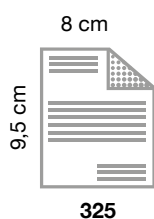

**SCHEMA TECNICA**Famiglia: **RICICLO**Design: **Caimi Lab**Codici: **80325-GA**

Dimensioni: altezza 60/70 cm, lunghezza 30 cm, profondità 30 cm

Descrizione: cestino per la raccolta differenziata con fusto e base realizzati in lamiera di acciaio sp. 1 mm. verniciata con polveri epossidiche colore grigio argento. Coperchio superiore ribaltabile con feritoia rotonda per gettare i rifiuti, realizzato in acciaio verniciato con polveri epossidiche colore grigio argento. Anello reggisacchetto ribaltabile in acciaio verniciato con polveri epossidiche.

Codice: **80326**

Dimensioni: ogni simbolo misura 5,5 x 5,5 cm

Descrizione: foglio di 24 etichette adesive composto da differenti simboli per la raccolta differenziata dei rifiuti, combinabili fra loro.  
I contenitori RICICLO CURVE possono essere personalizzati con le suddette etichette.

Codice: **330**

Dimensioni: ogni simbolo misura 5 x 4,5 cm circa

Descrizione: foglio di etichette adesive in tecnopolimero, composto da 6 differenti simboli per la raccolta differenziata dei rifiuti.  
I contenitori RICICLO CURVE possono essere personalizzati con le suddette etichette.

Codici: **324, 325, 326, 327, 328, 329**

Dimensioni: ogni simbolo misura 9 x 10,5 cm circa

Descrizione: etichette adesive in tecnopolimero, raffiguranti 6 differenti simboli per la raccolta differenziata dei rifiuti. Ogni etichetta è venduta separatamente.  
I contenitori RICICLO CURVE possono essere personalizzati con le suddette etichette.