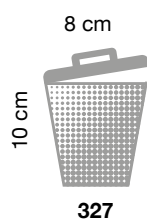

**SCHEMA TECNICA**Famiglia: **RICICLO**Design: **Caimi Lab**Codici: **80325-GA**

Dimensioni: altezza 60/70 cm, lunghezza 30 cm, profondità 30 cm

Descrizione: cestino per la raccolta differenziata con fusto e base realizzati in lamiera di acciaio sp. 1 mm. verniciata con polveri epossidiche colore grigio argento. Coperchio superiore ribaltabile con feritoia rotonda per gettare i rifiuti, realizzato in acciaio verniciato con polveri epossidiche colore grigio argento. Anello reggisacchetto ribaltabile in acciaio verniciato con polveri epossidiche.

Codice: **80326**

Dimensioni: ogni simbolo misura 5,5 x 5,5 cm

Descrizione: foglio di 24 etichette adesive composto da differenti simboli per la raccolta differenziata dei rifiuti, combinabili fra loro.  
I contenitori RICICLO CURVE possono essere personalizzati con le suddette etichette.

Codice: **330**

Dimensioni: ogni simbolo misura 5 x 4,5 cm circa

Descrizione: foglio di etichette adesive in tecnopolimero, composto da 6 differenti simboli per la raccolta differenziata dei rifiuti.  
I contenitori RICICLO CURVE possono essere personalizzati con le suddette etichette.

Codici: **324, 325, 326, 327, 328, 329**

Dimensioni: ogni simbolo misura 9 x 10,5 cm circa

Descrizione: etichette adesive in tecnopolimero, raffiguranti 6 differenti simboli per la raccolta differenziata dei rifiuti. Ogni etichetta è venduta separatamente.  
I contenitori RICICLO CURVE possono essere personalizzati con le suddette etichette.