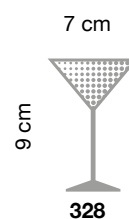

**SCHEMA TECNICA**Famiglia: **RICICLO**Design: **Caimi Lab**Codici: **80325-GA**

Dimensioni: altezza 60/70 cm, lunghezza 30 cm, profondità 30 cm

Descrizione: cestino per la raccolta differenziata con fusto e base realizzati in lamiera di acciaio sp. 1 mm. verniciata con polveri epossidiche colore grigio argento. Coperchio superiore ribaltabile con feritoia rotonda per gettare i rifiuti, realizzato in acciaio verniciato con polveri epossidiche colore grigio argento. Anello reggisacchetto ribaltabile in acciaio verniciato con polveri epossidiche.

Codice: **80326**

Dimensioni: ogni simbolo misura 5,5 x 5,5 cm

Descrizione: foglio di 24 etichette adesive composto da differenti simboli per la raccolta differenziata dei rifiuti, combinabili fra loro.  
I contenitori RICICLO CURVE possono essere personalizzati con le suddette etichette.

Codice: **330**

Dimensioni: ogni simbolo misura 5 x 4,5 cm circa

Descrizione: foglio di etichette adesive in tecnopolimero, composto da 6 differenti simboli per la raccolta differenziata dei rifiuti.  
I contenitori RICICLO CURVE possono essere personalizzati con le suddette etichette.

Codici: **324, 325, 326, 327, 328, 329**

Dimensioni: ogni simbolo misura 9 x 10,5 cm circa

Descrizione: etichette adesive in tecnopolimero, raffiguranti 6 differenti simboli per la raccolta differenziata dei rifiuti. Ogni etichetta è venduta separatamente.  
I contenitori RICICLO CURVE possono essere personalizzati con le suddette etichette.