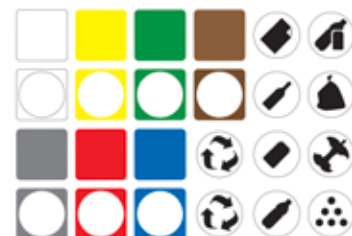

Codici: **236**

Formato: A60

Descrizione: espositore a busta realizzato in metacrilato applicabile ai contenitori RICICLO CURVE mediante biadesivo.

Codice: **379**

Dimensioni: ogni simbolo misura 3,8 x 3,8 cm

Descrizione: serie di sei fogli di etichette adesive ciascuna composta da 9 differenti simboli per la raccolta differenziata dei rifiuti.
I contenitori RICICLO CURVE possono essere personalizzati con le suddette etichette.

Codice: **80326**

Dimensioni: ogni simbolo misura 5,5 x 5,5 cm

Descrizione: foglio di 24 etichette adesive composto da differenti simboli per la raccolta differenziata dei rifiuti, combinabili fra loro.
I contenitori RICICLO CURVE possono essere personalizzati con le suddette etichette.

Codice: **330**

Dimensioni: ogni simbolo misura 5 x 4,5 cm circa

Descrizione: foglio di etichette adesive in tecnopolimero, composto da 6 differenti simboli per la raccolta differenziata dei rifiuti.
I contenitori RICICLO CURVE possono essere personalizzati con le suddette etichette.

Codici: **324, 325, 326, 327, 328, 329**

Dimensioni: ogni simbolo misura 9 x 10,5 cm circa

Descrizione: etichette adesive in tecnopolimero, raffiguranti 6 differenti simboli per la raccolta differenziata dei rifiuti. Ogni etichetta è venduta separatamente.
I contenitori RICICLO CURVE possono essere personalizzati con le suddette etichette.

236

379

80326

330