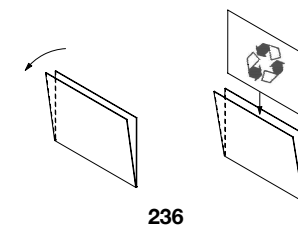

**SCHEMA TECNICA**Famiglia: **RICICLO**Design: **Caimi Lab**Codici: **80325-GA**

Dimensioni: altezza 60/70 cm, lunghezza 30 cm, profondità 30 cm

Descrizione: cestino per la raccolta differenziata con fusto e base realizzati in lamiera di acciaio sp. 1 mm. verniciata con polveri epossidiche colore grigio argento. Coperchio superiore ribaltabile con feritoia rotonda per gettare i rifiuti, realizzato in acciaio verniciato con polveri epossidiche colore grigio argento. Anello reggisacchetto ribaltabile in acciaio verniciato con polveri epossidiche.

Codice: **80326**

Dimensioni: ogni simbolo misura 5,5 x 5,5 cm

Descrizione: foglio di 24 etichette adesive composto da differenti simboli per la raccolta differenziata dei rifiuti, combinabili fra loro.  
I contenitori RICICLO CURVE possono essere personalizzati con le suddette etichette.

Codice: **330**

Dimensioni: ogni simbolo misura 5 x 4,5 cm circa

Descrizione: foglio di etichette adesive in tecnopolimero, composto da 6 differenti simboli per la raccolta differenziata dei rifiuti.  
I contenitori RICICLO CURVE possono essere personalizzati con le suddette etichette.

Codici: **324, 325, 326, 327, 328, 329**

Dimensioni: ogni simbolo misura 9 x 10,5 cm circa

Descrizione: etichette adesive in tecnopolimero, raffiguranti 6 differenti simboli per la raccolta differenziata dei rifiuti. Ogni etichetta è venduta separatamente.  
I contenitori RICICLO CURVE possono essere personalizzati con le suddette etichette.