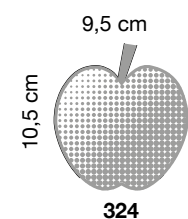

**SCHEMA TECNICA**Famiglia: **RICICLO**Design: **Caimi Lab**Codici: **80325-GA**

Dimensioni: altezza 60/70 cm, lunghezza 30 cm, profondità 30 cm

Descrizione: cestino per la raccolta differenziata con fusto e base realizzati in lamiera di acciaio sp. 1 mm. verniciata con polveri epossidiche colore grigio argento. Coperchio superiore ribaltabile con feritoia rotonda per gettare i rifiuti, realizzato in acciaio verniciato con polveri epossidiche colore grigio argento. Anello reggisacchetto ribaltabile in acciaio verniciato con polveri epossidiche.

Codice: **80326**

Dimensioni: ogni simbolo misura 5,5 x 5,5 cm

Descrizione: foglio di 24 etichette adesive composto da differenti simboli per la raccolta differenziata dei rifiuti, combinabili fra loro.  
I contenitori RICICLO CURVE possono essere personalizzati con le suddette etichette.

Codice: **330**

Dimensioni: ogni simbolo misura 5 x 4,5 cm circa

Descrizione: foglio di etichette adesive in tecnopolimero, composto da 6 differenti simboli per la raccolta differenziata dei rifiuti.  
I contenitori RICICLO CURVE possono essere personalizzati con le suddette etichette.

Codici: **324, 325, 326, 327, 328, 329**

Dimensioni: ogni simbolo misura 9 x 10,5 cm circa

Descrizione: etichette adesive in tecnopolimero, raffiguranti 6 differenti simboli per la raccolta differenziata dei rifiuti. Ogni etichetta è venduta separatamente.  
I contenitori RICICLO CURVE possono essere personalizzati con le suddette etichette.