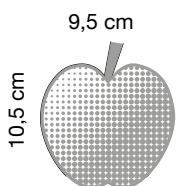

Codice: **330**

Dimensioni: ogni simbolo misura 5 x 4,5 cm circa

Descrizione: foglio di etichette adesive in tecnopolimero, composto da 6 differenti simboli per la raccolta differenziata dei rifiuti.

I contenitori RICICLO TRIO possono essere personalizzati con le suddette etichette.

Codici: **324, 325, 326, 327, 328, 329**

Dimensioni: ogni simbolo misura 9 x 10,5 cm circa

Descrizione: etichette adesive in tecnopolimero, raffiguranti 6 differenti simboli per la raccolta differenziata dei rifiuti. Ogni etichetta è venduta separatamente.

I contenitori RICICLO TRIO possono essere personalizzati con le suddette etichette.

324