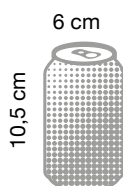

Codici: **236**

Formato: A60

Descrizione: espositore a busta realizzato in metacrilato applicabile ai contenitori RICICLO TRIO mediante biadesivo.

Codice: **379**

Dimensioni: ogni simbolo misura 3,8 x 3,8 cm

Descrizione: serie di sei fogli di etichette adesive ciascuna composta da 9 differenti simboli per la raccolta differenziata dei rifiuti.

I contenitori RICICLO TRIO possono essere personalizzati con le suddette etichette.

Codice: **80326**

Dimensioni: ogni simbolo misura 5,5 x 5,5 cm

Descrizione: foglio di 24 etichette adesive composto da differenti simboli per la raccolta differenziata dei rifiuti, combinabili fra loro.

I contenitori RICICLO TRIO possono essere personalizzati con le suddette etichette.

Codice: **330**

Dimensioni: ogni simbolo misura 5 x 4,5 cm circa

Descrizione: foglio di etichette adesive in tecnopolimero, composto da 6 differenti simboli per la raccolta differenziata dei rifiuti.

I contenitori RICICLO TRIO possono essere personalizzati con le suddette etichette.

Codici: **324, 325, 326, 327, 328, 329**

Dimensioni: ogni simbolo misura 9 x 10,5 cm circa

Descrizione: etichette adesive in tecnopolimero, raffiguranti 6 differenti simboli per la raccolta differenziata dei rifiuti. Ogni etichetta è venduta separatamente.

I contenitori RICICLO TRIO possono essere personalizzati con le suddette etichette.

326