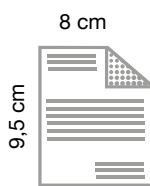

Codici: **236**

Formato: A60

Descrizione: espositore a busta realizzato in metacrilato applicabile ai contenitori RICICLO TRIO mediante biadesivo.

Codice: **379**

Dimensioni: ogni simbolo misura 3,8 x 3,8 cm

Descrizione: serie di sei fogli di etichette adesive ciascuna composta da 9 differenti simboli per la raccolta differenziata dei rifiuti.

I contenitori RICICLO TRIO possono essere personalizzati con le suddette etichette.

Codice: **80326**

Dimensioni: ogni simbolo misura 5,5 x 5,5 cm

Descrizione: foglio di 24 etichette adesive composto da differenti simboli per la raccolta differenziata dei rifiuti, combinabili fra loro.

I contenitori RICICLO TRIO possono essere personalizzati con le suddette etichette.

Codice: **330**

Dimensioni: ogni simbolo misura 5 x 4,5 cm circa

Descrizione: foglio di etichette adesive in tecnopolimero, composto da 6 differenti simboli per la raccolta differenziata dei rifiuti.

I contenitori RICICLO TRIO possono essere personalizzati con le suddette etichette.

Codici: **324, 325, 326, 327, 328, 329**

Dimensioni: ogni simbolo misura 9 x 10,5 cm circa

Descrizione: etichette adesive in tecnopolimero, raffiguranti 6 differenti simboli per la raccolta differenziata dei rifiuti. Ogni etichetta è venduta separatamente.

I contenitori RICICLO TRIO possono essere personalizzati con le suddette etichette.

325