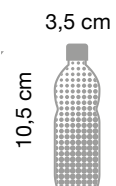

**SCHEDA TECNICA**Famiglia: **RICICLO**Design: **Caimi Lab**Codice: **80323-GA**

Dimensioni: altezza 75 cm, lunghezza 60 cm, profondità 39 cm

Descrizione: cestino per la raccolta differenziata con fusto e base realizzati in lamiera di acciaio sp. 1 mm. verniciata con polveri epossidiche colore grigio argento, bordi perimetrali arrotondati. Suddiviso internamente in tre scomparti da divisori uniti solidamente alla struttura esterna. Coperchio superiore asportabile realizzato interamente in acciaio verniciato con polveri epossidiche colore grigio argento, caratterizzato da 3 feritoie circolari per gettare i rifiuti nei 3 scomparti separatamente. Anelli reggisacchetto asportabili in acciaio verniciato con polveri epossidiche.

I contenitori RICICLO TRIO possono essere personalizzati con le suddette etichette.

Codice: **330**

Dimensioni: ogni simbolo misura 5 x 4,5 cm circa

Descrizione: foglio di etichette adesive in tecnopolimero, composto da 6 differenti simboli per la raccolta differenziata dei rifiuti.

I contenitori RICICLO TRIO possono essere personalizzati con le suddette etichette.

Codici: **324, 325, 326, 327, 328, 329**

Dimensioni: ogni simbolo misura 9 x 10,5 cm circa

Descrizione: etichette adesive in tecnopolimero, raffiguranti 6 differenti simboli per la raccolta differenziata dei rifiuti. Ogni etichetta è venduta separatamente.

I contenitori RICICLO TRIO possono essere personalizzati con le suddette etichette.

**324**

**325**

**326**

**327**

**328**

**329**

**236**