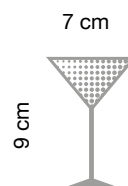

**SCHEDA TECNICA**Famiglia: **RICICLO**Design: **Caimi Lab**Codice: **80323-GA**

Dimensioni: altezza 75 cm, lunghezza 60 cm, profondità 39 cm

Descrizione: cestino per la raccolta differenziata con fusto e base realizzati in lamiera di acciaio sp. 1 mm. verniciata con polveri epossidiche colore grigio argento, bordi perimetrali arrotondati. Suddiviso internamente in tre scomparti da divisori uniti solidamente alla struttura esterna. Coperchio superiore asportabile realizzato interamente in acciaio verniciato con polveri epossidiche colore grigio argento, caratterizzato da 3 feritoie circolari per gettare i rifiuti nei 3 scomparti separatamente. Anelli reggisacchetto asportabili in acciaio verniciato con polveri epossidiche.

I contenitori RICICLO TRIO possono essere personalizzati con le suddette etichette.

Codice: **330**

Dimensioni: ogni simbolo misura 5 x 4,5 cm circa

Descrizione: foglio di etichette adesive in tecnopolimero, composto da 6 differenti simboli per la raccolta differenziata dei rifiuti.

I contenitori RICICLO TRIO possono essere personalizzati con le suddette etichette.

Codici: **324, 325, 326, 327, 328, 329**

Dimensioni: ogni simbolo misura 9 x 10,5 cm circa

Descrizione: etichette adesive in tecnopolimero, raffiguranti 6 differenti simboli per la raccolta differenziata dei rifiuti. Ogni etichetta è venduta separatamente.

I contenitori RICICLO TRIO possono essere personalizzati con le suddette etichette.

**324**

**325**

**326**

**327**

**328**

**329**

**236**