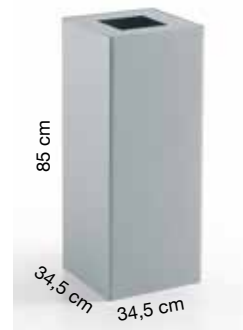

**SCHEDA TECNICA**Famiglia: **RICICLO**Design: **Caimi Lab**Codici: **80321-GA**

Dimensioni: altezza 85 cm, lunghezza 34,5 cm, profondità 34,5 cm

Descrizione: cestino per la raccolta differenziata con fusto e base realizzati in lamiera di acciaio sp. 1 mm. verniciata con polveri epossidiche colore grigio argento, bordi perimetrali arrotondati. Coperchio superiore asportabile con feritoia quadrata per gettare i rifiuti, realizzato interamente in acciaio verniciato con polveri epossidiche colore grigio argento. Anello reggisacchetto asportabile in acciaio verniciato con polveri epossidiche.

Capacità: 100 litri

Accessori: espositori a busta cod. 236  
etichette adesive cod. 379, 80326, 324, 325, 326, 327, 328, 329, 330Codici: **80331-GA**

Dimensioni: altezza 68 cm, lunghezza 30 cm, profondità 30 cm

Descrizione: cestino per la raccolta differenziata con fusto e base realizzati in lamiera di acciaio sp. 1 mm. verniciata con polveri epossidiche colore grigio argento, bordi perimetrali arrotondati. Coperchio superiore asportabile con feritoia quadrata per gettare i rifiuti, realizzato interamente in acciaio verniciato con polveri epossidiche colore grigio argento. Anello reggisacchetto asportabile in acciaio verniciato con polveri epossidiche.

Capacità: 60 litri

Accessori: espositori a busta cod. 236  
etichette adesive cod. 379, 80326, 324, 325, 326, 327, 328, 329, 330

I cestini RICICLO rispondono ai "CAM" criteri ambientali minimi.

**80321-GA**  
**Grigio argento****80331-GA**  
**Grigio argento**