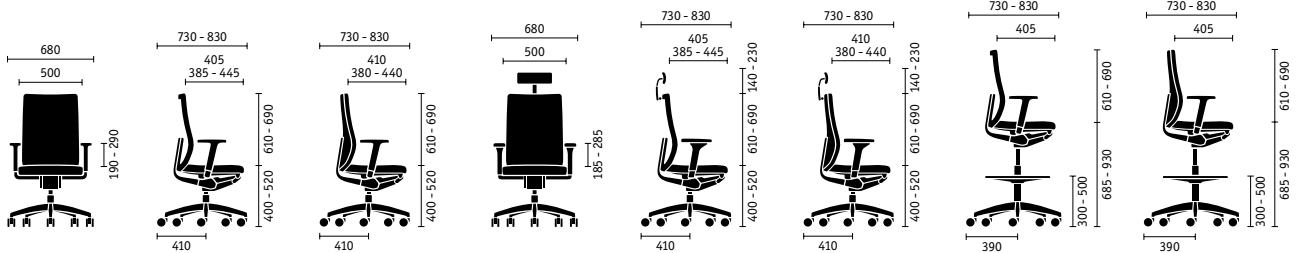

Altezza dello schienale

Lo schienale regolabile in altezza può essere adattato a diverse corporature e dispone come optional di un sostegno lombare, regolabile in profondità.

Inclinazione del sedile

L'angolo del sedile può assumere un'inclinazione fino a quattro gradi, consentendo una seduta leggermente inclinata in avanti.

Profondità del sedile

La regolazione della profondità con escursione fino a 60 mm garantisce un appoggio ottimale della zona poplitea, qualunque sia la corporatura dell'utilizzatore.

Resistenza dello schienale e angolo di apertura

La regolazione rapida brevettata di Sedus consente di regolare la resistenza dello schienale e l'angolo di apertura con grande facilità.

Braccioli

Su richiesta, se:do dispone di braccioli 4 D con poggia braccia softtouch che possono essere regolati senza necessità di attrezzi.

Poggiatesta e appendigiacca

Per alleviare la colonna vertebrale nella zona cervicale, l'altezza e l'inclinazione possono essere regolate con il sostegno cervicale, disponibile su richiesta. Inoltre è possibile abbinarvi un pratico appendigiacca.